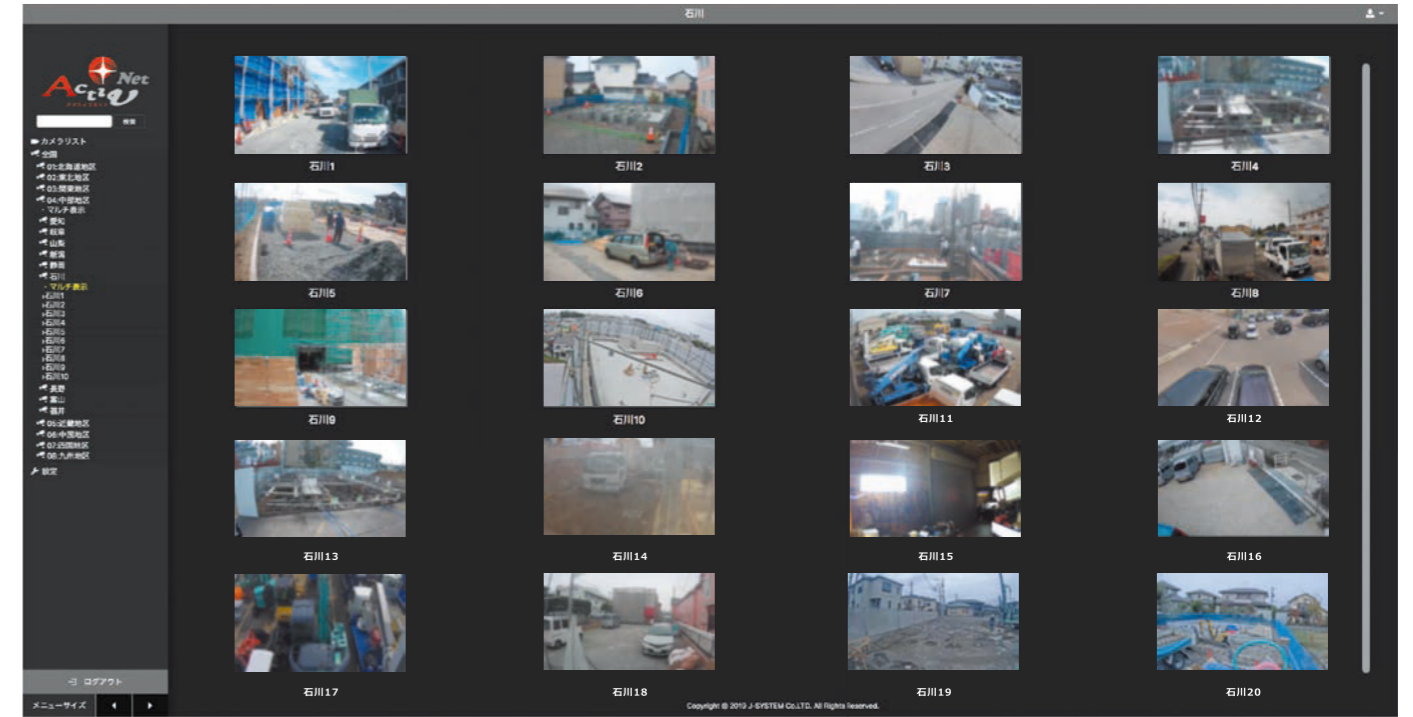

12の特徴

1. 1 アプリのインストールが不要
2. 2 クラウド録画・録音のためレコーダー不要
3. 3 映像集約、一括監視
   登録カメラの台数制限なし
   大規模管理に最適
4. 4 マルチビューアは72台のカメラを1ページで表示可能
   (73台以降は2ページに)
5. 5 SSL認証による高セキュリティ
6. 6 カメラの一覧表示は4階層方式なので台数が増えても容易に検索可能
7. 7 特定カメラをカメラ検索機能で簡単に抽出可能
8. 8 シングル画面の映像を拡大、フルスクリーン表示に対応
9. 9 シングル画面のカメラ名にマウスオーバーすると連絡先の表示が可能
10. 10 ホームポジション、プリセットは3か所まで、登録可能
    (パンチルト対応カメラのみ)
11. 11 気象センサー、水位計の数値をシングル画面に表示可能
    ※CSV形式でダウンロード可能
12. 12 メール送信機能
    ・開閉センサーの接点信号
    ・気象センサーの設定数値越え
    ・送信時間の設定可能

大規模一括監視システム

検索しやすいアコーディオン表示

ユーザーID・パスワードで閲覧可能台数に制限をかけることが可能

加賀担当のDさん 閲覧範囲	石川支社のCさん 閲覧範囲	エリアマネージャーBさん 閲覧範囲	本社責任者Aさん 閲覧範囲
ユーザーID: DDDD パスワード: DDDD	ユーザーID: CCCC パスワード: CCCC	ユーザーID: BBBB パスワード: BBBB	ユーザーID: AAAA パスワード: AAAA

カメラリスト

- 全国
- マルチ表示
- 01:北海道地区
- 02:東北地区
- 03:関東地区
- 04:中部地区
- マルチ表示
- 愛知
- 岐阜
- 山梨
- 新潟
- 静岡
- 石川
- マルチ表示
- 加賀
- マルチ表示
- 金沢
- 福井
- 長野
- 富山
- 福井
- 05:近畿地区
- 06:中国地区
- 07:四国地区
- 08:九州地区

マルチビューア

マルチビューア画面は、同時に72台のカメラを1ページで表示できます。カメラ毎の名称(※25文字まで)も表示されるため、一括管理に便利。

シングル画面

設定ボタン

マウスオーバーで連絡先表示

パンチルト操作画面表示ボタン

タイムライン

カレンダー

メールアドレス登録画面

気象観測表示

パンチルト操作画面

- ホームポジションへ戻る
- ホームポジション登録
- 1 2 3 プリセットボタン
- パンチルト操作

カメラ情報: R N 金沢アピ AP-1001
担当名: 〇〇〇
電話番号: 090-〇〇〇〇〇〇〇〇

モーション検知通知 ON

モーション検知メールアドレス登録

テスト送信

保存して閉じる

2023/05/18 11:50
最新情報
温度: 19.9℃
湿度: 89%
風向角: 南東(146)
平均風速: 0.1 m/sec
瞬間風速: 1.1 m/sec
露点: 16.0℃
露点差: 3.9℃
日照量: 0 mm
24時間雨量: 0 mm
毎10分の雨量: 0 mm
気圧: 1003 hPa
気圧: 11227 hPa
葉面湿度(LAI/LV): 2(566 μW/cm)

TILT & PAN プリセット

ZOOM & ROUND

ホームポジション

クラウド日数 (1台あたり)

録画期間	7日間	14日間 おすすめ	30日間	60日間	90日間	180日間	365日間